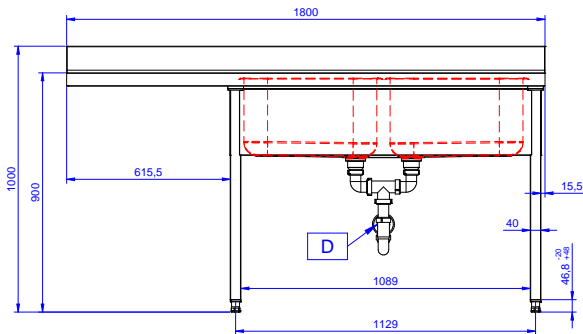

Zkrácená specifikace

Položka č.

Konstrukce z nerez oceli. 50 mm silná pracovní deska z AISI304 1mm se zvýšeným okrajem po obvodu proti přetékání vody. Zadní zvýšený límeč V=100 mm s integrovaným oblým rohem. Nerezové čtvercové nohy 40x40 mm, výškově stavitelné.

Vpravo 2 dřezy 500x500x250 mm každý, zakrytované, s přepadovou trubkou; vlevo odkapnice pod kterou lze umístit podpultovou myčku.

Hlavní funkce a vlastnosti

- Konstrukce stolu je testována na pevnost, stabilitu a spolehlivost.

Konstrukce

- Snadná instalace desky na nohy, jednoduchá instalace baterie zezadu.
- Čtvercové nohy z uzavřených profilů 40x40 mm z nerez oceli AISI 304 s možností výškové úpravy.
- Zadní zvýšený límeč 100mm s oblým hygienickým rohem s rádiusem 8mm, 13mm silný určený k umístění ke zdi.
- Pracovní deska 50 mm vysoká, vyrobená z ušlechtilé nerez oceli AISI 304 10/10, opatřena zvýšeným okrajem stran zamezují stékání vody.
- Spodní plné police o síle 40mm (extra příslušenství) rovněž vyrobeny z nerez oceli AISI 304 se snadnou a rychlou montáží jsou umístěny 200mm od podlahy pro snadné čištění pod polici. Perforované police na vyžádání.
- Pod odkapnicí volný prostor pro umístění podpultové myčky nádobí.
- K dispozici bohatá nabídka vodovodních baterií (extra příslušenství), které splní veškeré požadavky.
- Odkapnice vhodná pro sušení.
- Zadní zvýšený límeč 100mm s oblým hygienickým rohem s rádiusem 10mm, 13mm silný určený k umístění ke zdi.

Zepředu

Boční

D = Odpad

Shora

Hlavní informace

Vnější rozměry, Šířka	1800 mm
Vnější rozměry, Hloubka	700 mm
Vnější rozměry, Výška	1000 mm
Zadní zvýšený límec, výška	100 mm
Zadní zvýšený límec, hloubka	13 mm
Zadní zvýšený límec, radius	R=17
Počet dřezů	2
Rozměry dřezu	500x500xH250
Síla pracovní desky	50 mm
Netto váha:	62 kg