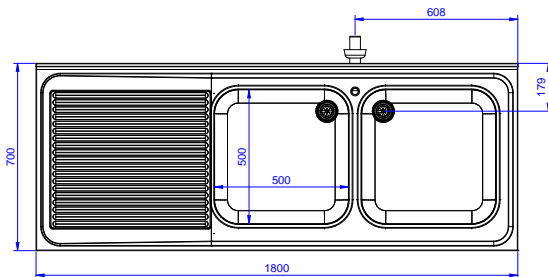

Zkrácená specifikace

Položka č.

Konstrukce z nerez oceli. 50 mm silná pracovní deska z AISI304 1mm se zvýšeným okrajem po obvodu proti přetékání vody. Zadní zvýšený límeč V=100 mm s integrovaným oblým rohem. Nerezové čtvercové nohy 40x40 mm, výškově stavitelné.

Vpravo 2 dřezy 500x500x250 mm každý, zakrytované, s přepadovou trubkou; vlevo odkapnice pod kterou lze umístit podpultovou myčku.

Hlavní funkce a vlastnosti

- Konstrukce stolu je testována na pevnost, stabilitu a spolehlivost.

Zepředu

Boční

D = Odpad

Shora

Hlavní informace

Vnější rozměry, Šířka	1800 mm
Vnější rozměry, Hloubka	700 mm
Vnější rozměry, Výška	1000 mm
Zadní zvýšený límec, výška	100 mm
Zadní zvýšený límec, hloubka	13 mm
Zadní zvýšený límec, radius	R=17
Počet dřezů	2
Rozměry dřezu	500x500xH250
Síla pracovní desky	50 mm
Netto váha:	62 kg

Příslušenství
Mycí centrum pro podpultovou myčku 1800 mm, se 2 dřezy VPRAVO,
odkapnice vlevo
Společnost si vyhrazuje právo provádět změny v produktech
bez předchozího upozornění. Všechny informace byly správné v době tisku.