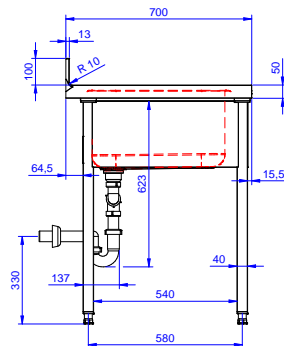

Zkrácená specifikace

Položka č.

Konstrukce z nerez oceli. 50 mm silná pracovní deska z AISI304 1mm se zvýšeným okrajem po obvodu proti přetékání vody. Zadní zvýšený límeč V=100 mm s integrovaným oblým rohem. Nerezové čtvercové nohy 40x40 mm, výškově stavitelné.

Vpravo 2 dřezy 500x500x250 mm každý, zakrytované, s přepadovou trubkou; vlevo odkapnice pod kterou lze umístit podpultovou myčku.

Hlavní funkce a vlastnosti

- Konstrukce stolu je testována na pevnost, stabilitu a spolehlivost.

SCHVÁLENO: _____

- Stojánková mixovací baterie páková s otočným KRÁTKÝM raménkem, 3/4", jednootvorová. PNC 855323
- Maxireel - samonavíjecí hadice s pistolí, 6m. Provozní teplota koncové pistole do 40°C, hadice do 90°C. V případě potřeby používání vody s teplotou nad 40°C (max. do 90°C) lze objednat i provedení koncovky do 90°C. PNC 855327
- Stojánková mixovací baterie s otočným raménkem, NOŽNÍ ovládání, 3/4. PNC 855328
- Falešné děrované dno k dřezu 500x500 mm vpravo/vlevo, řada Standard. PNC 895200
- Plastový sifon, 2" k mycímu stolu. PNC 895313

Zepředu

Boční

D = Odpad

Shora

Hlavní informace

Vnější rozměry, Šířka	1800 mm
Vnější rozměry, Hloubka	700 mm
Vnější rozměry, Výška	1000 mm
Zadní zvýšený límec, výška	100 mm
Zadní zvýšený límec, hloubka	13 mm
Zadní zvýšený límec, radius	R=17
Počet dřezů	2
Rozměry dřezu	500x500xH250
Síla pracovní desky	50 mm
Netto váha:	62 kg